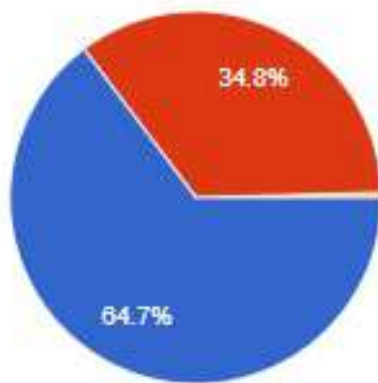

كيف تقيم دليل إجراءات الخدمات الخاص بجمعية البر الخيرية بالسويديّة؟

221 رأياً

- شافية عالية
- متوسطة
- غير واضحة

● ذكر  
● انثى

ما رأيك بالخدمات المقدمة من الجمعية؟  
رئاً 221

كيف ترى درجة المبادرة والتعاون لدى العاملين في جمعية البر الخيرية بالسوية