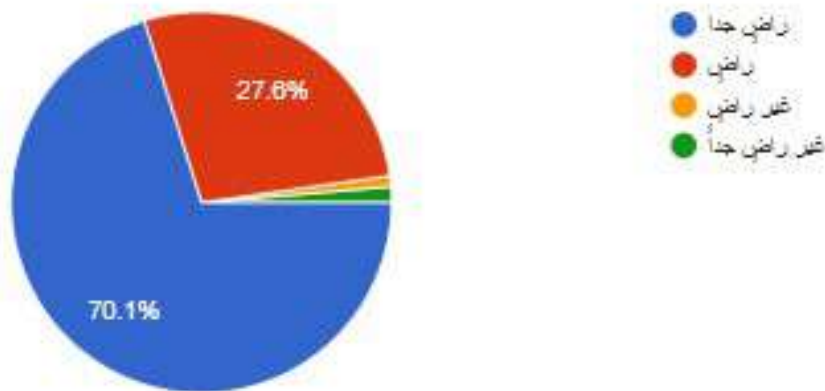

كيف تقيم دليل إجراءات الخدمات الخاص بجمعية البر الخيرية بالسويديّة؟

221 رأياً

- شافية عالية
- متوسطة
- غير واضحة

● ذكر  
● انثى

ما رأيك بالخدمات المقدمة من الجمعية؟  
رئاً 221

كيف ترى درجة المبادرة والتعاون لدى العاملين في جمعية البر الخيرية بالسوية