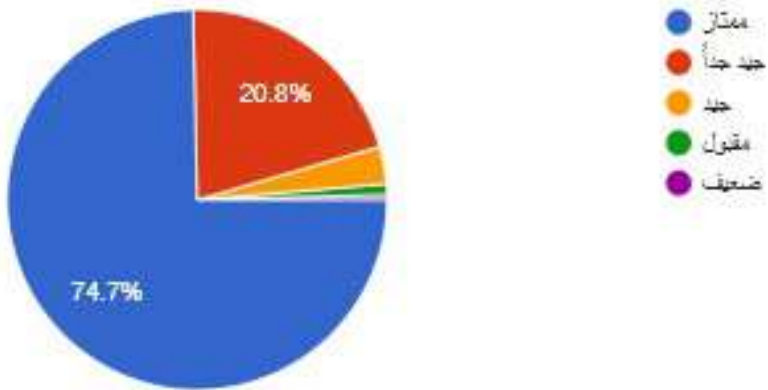

كيف تقيم دليل إجراءات الخدمات الخاص بجمعية البر الخيرية بالسويديّة؟

221 رأياً

- شافية عالية
- متوسطة
- غير واضحة

● ذكر  
● انثى

ما رأيك بالخدمات المقدمة من الجمعية؟  
رئاً 221

كيف ترى درجة المبادرة والتعاون لدى العاملين في جمعية البر الخيرية بالسوية