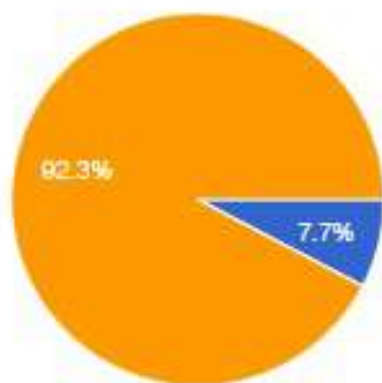

- الاتصال المباشر
- البريد الإلكتروني
- واتساب