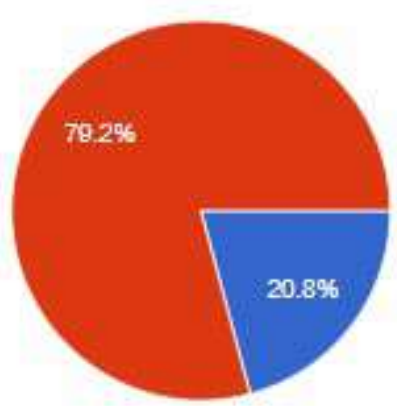

كيف تقيم دليل إجراءات الخدمات الخاص بجمعية البر الخيرية بالسويديّة؟

221 رأياً

- شافية عالية
- متوسطة
- غير واضحة

● ذكر  
● انثى

ما رأيك بالخدمات المقدمة من الجمعية؟  
رئاً 221

كيف ترى درجة المبادرة والتعاون لدى العاملين في جمعية البر الخيرية بالسوية