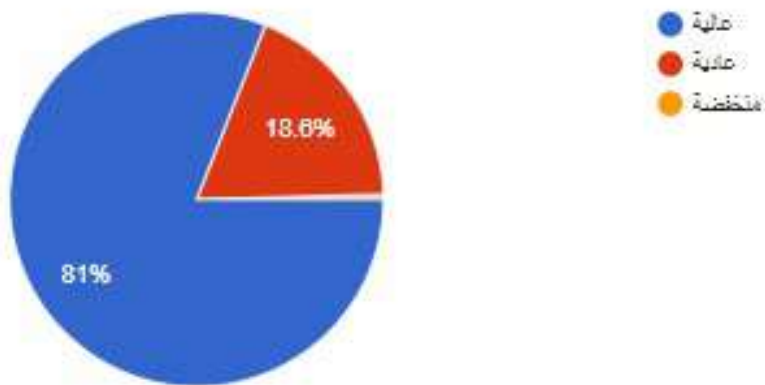

كيف ترى درجة المبادرة والتعاون لدى العاملين في جمعية البر الخيرية بالسوية

221 رأياً